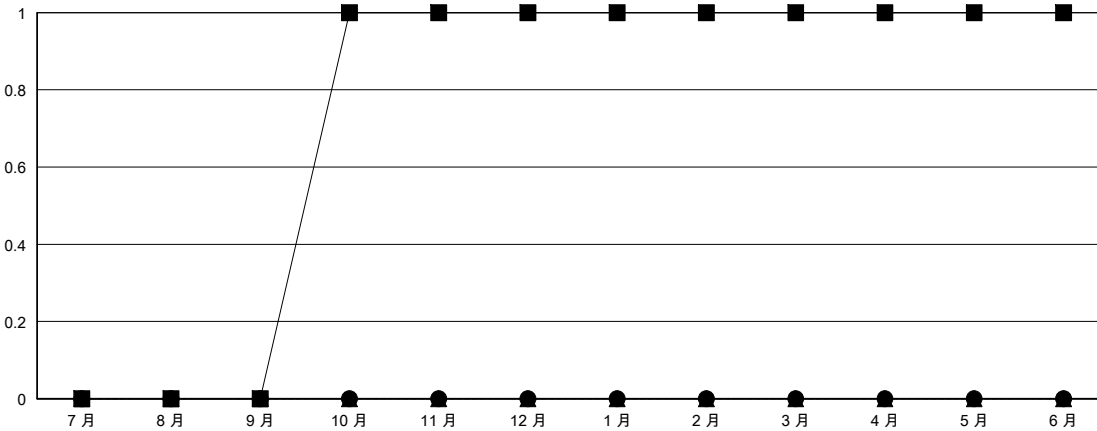

# MONTHLY MEMBERSHIP PROGRESS REPORT

District 300E 1

Results as of: 10/31/2023

GMT:

地點 REP OF CHINA

GMT憲章區

分會			
成果 2023-2024			
季	新分會目標	新會	會員流失的分會
7月/8月/9月	0	0	0
10月/11月/12月	1	0	0
1月/2月/3月	0	0	0
4月/5月/6月	0	0	0

位會員@每位須繳			
成果 2023-2024			
季	會員淨增長目標	實際會員增長數	實際退會會員 (包括轉會)
7月/8月/9月	300	407	75
10月/11月/12月	80	43	5
1月/2月/3月	20	0	0
4月/5月/6月	10	0	0

目標與實際新會累積

目標和實際會員累積

已取消的分會: 0	78 CLUBS OF 90 增添1位或以上的新會員	性別分佈
放棄的會員	<a href="#">點擊這裡取得彙計會員數據</a>	男 2,521 (73.76%)
		女 895 (26.18%)
過世 5	總計家庭單位會員數 89	總計家庭單位會員數 89
分會已取消 0		支付減半會費的家庭會員 46
其他 75		
總計 80		