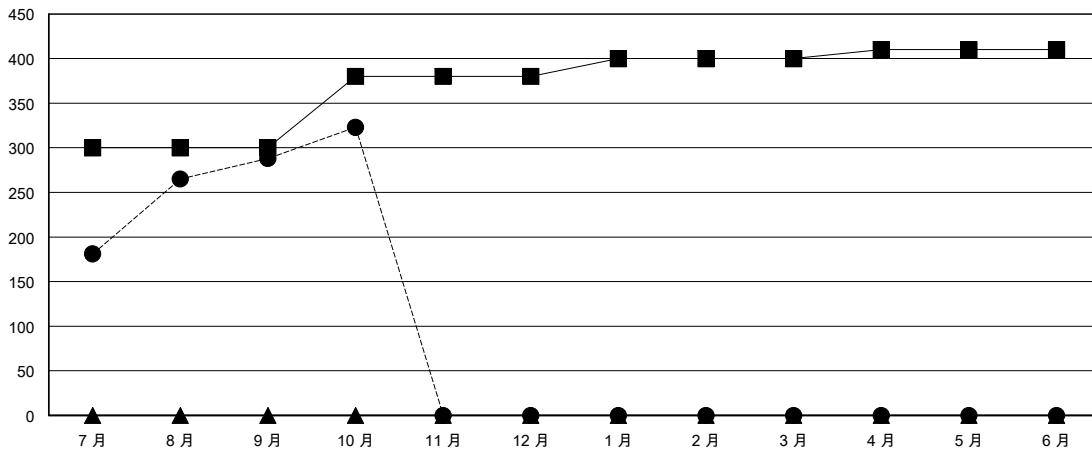

# MONTHLY MEMBERSHIP PROGRESS REPORT

District 300E 1

Results as of: 10/31/2023

GMT:

地點 REP OF CHINA

GMT憲章區

分會			
成果 2023-2024			
季	新分會目標	新會	會員流失的分會
7月/8月/9月	0	0	0
10月/11月/12月	1	0	0
1月/2月/3月	0	0	0
4月/5月/6月	0	0	0

位會員@每位須繳			
成果 2023-2024			
季	會員淨增長目標	實際會員增長數	實際退會會員 (包括轉會)
7月/8月/9月	300	407	75
10月/11月/12月	80	43	5
1月/2月/3月	20	0	0
4月/5月/6月	10	0	0

目標與實際新會累積

目標和實際會員累積

已取消的分會: 0	78 CLUBS OF 90 增添1位或以上的新會員	性別分佈
放棄的會員	<a href="#">點擊這裡取得彙計會員數據</a>	男 2,521 (73.76%)
		女 895 (26.18%)
過世 5	總計家庭單位會員數 89	總計家庭單位會員數 89
分會已取消 0		支付減半會費的家庭會員 46
其他 75		
總計 80		